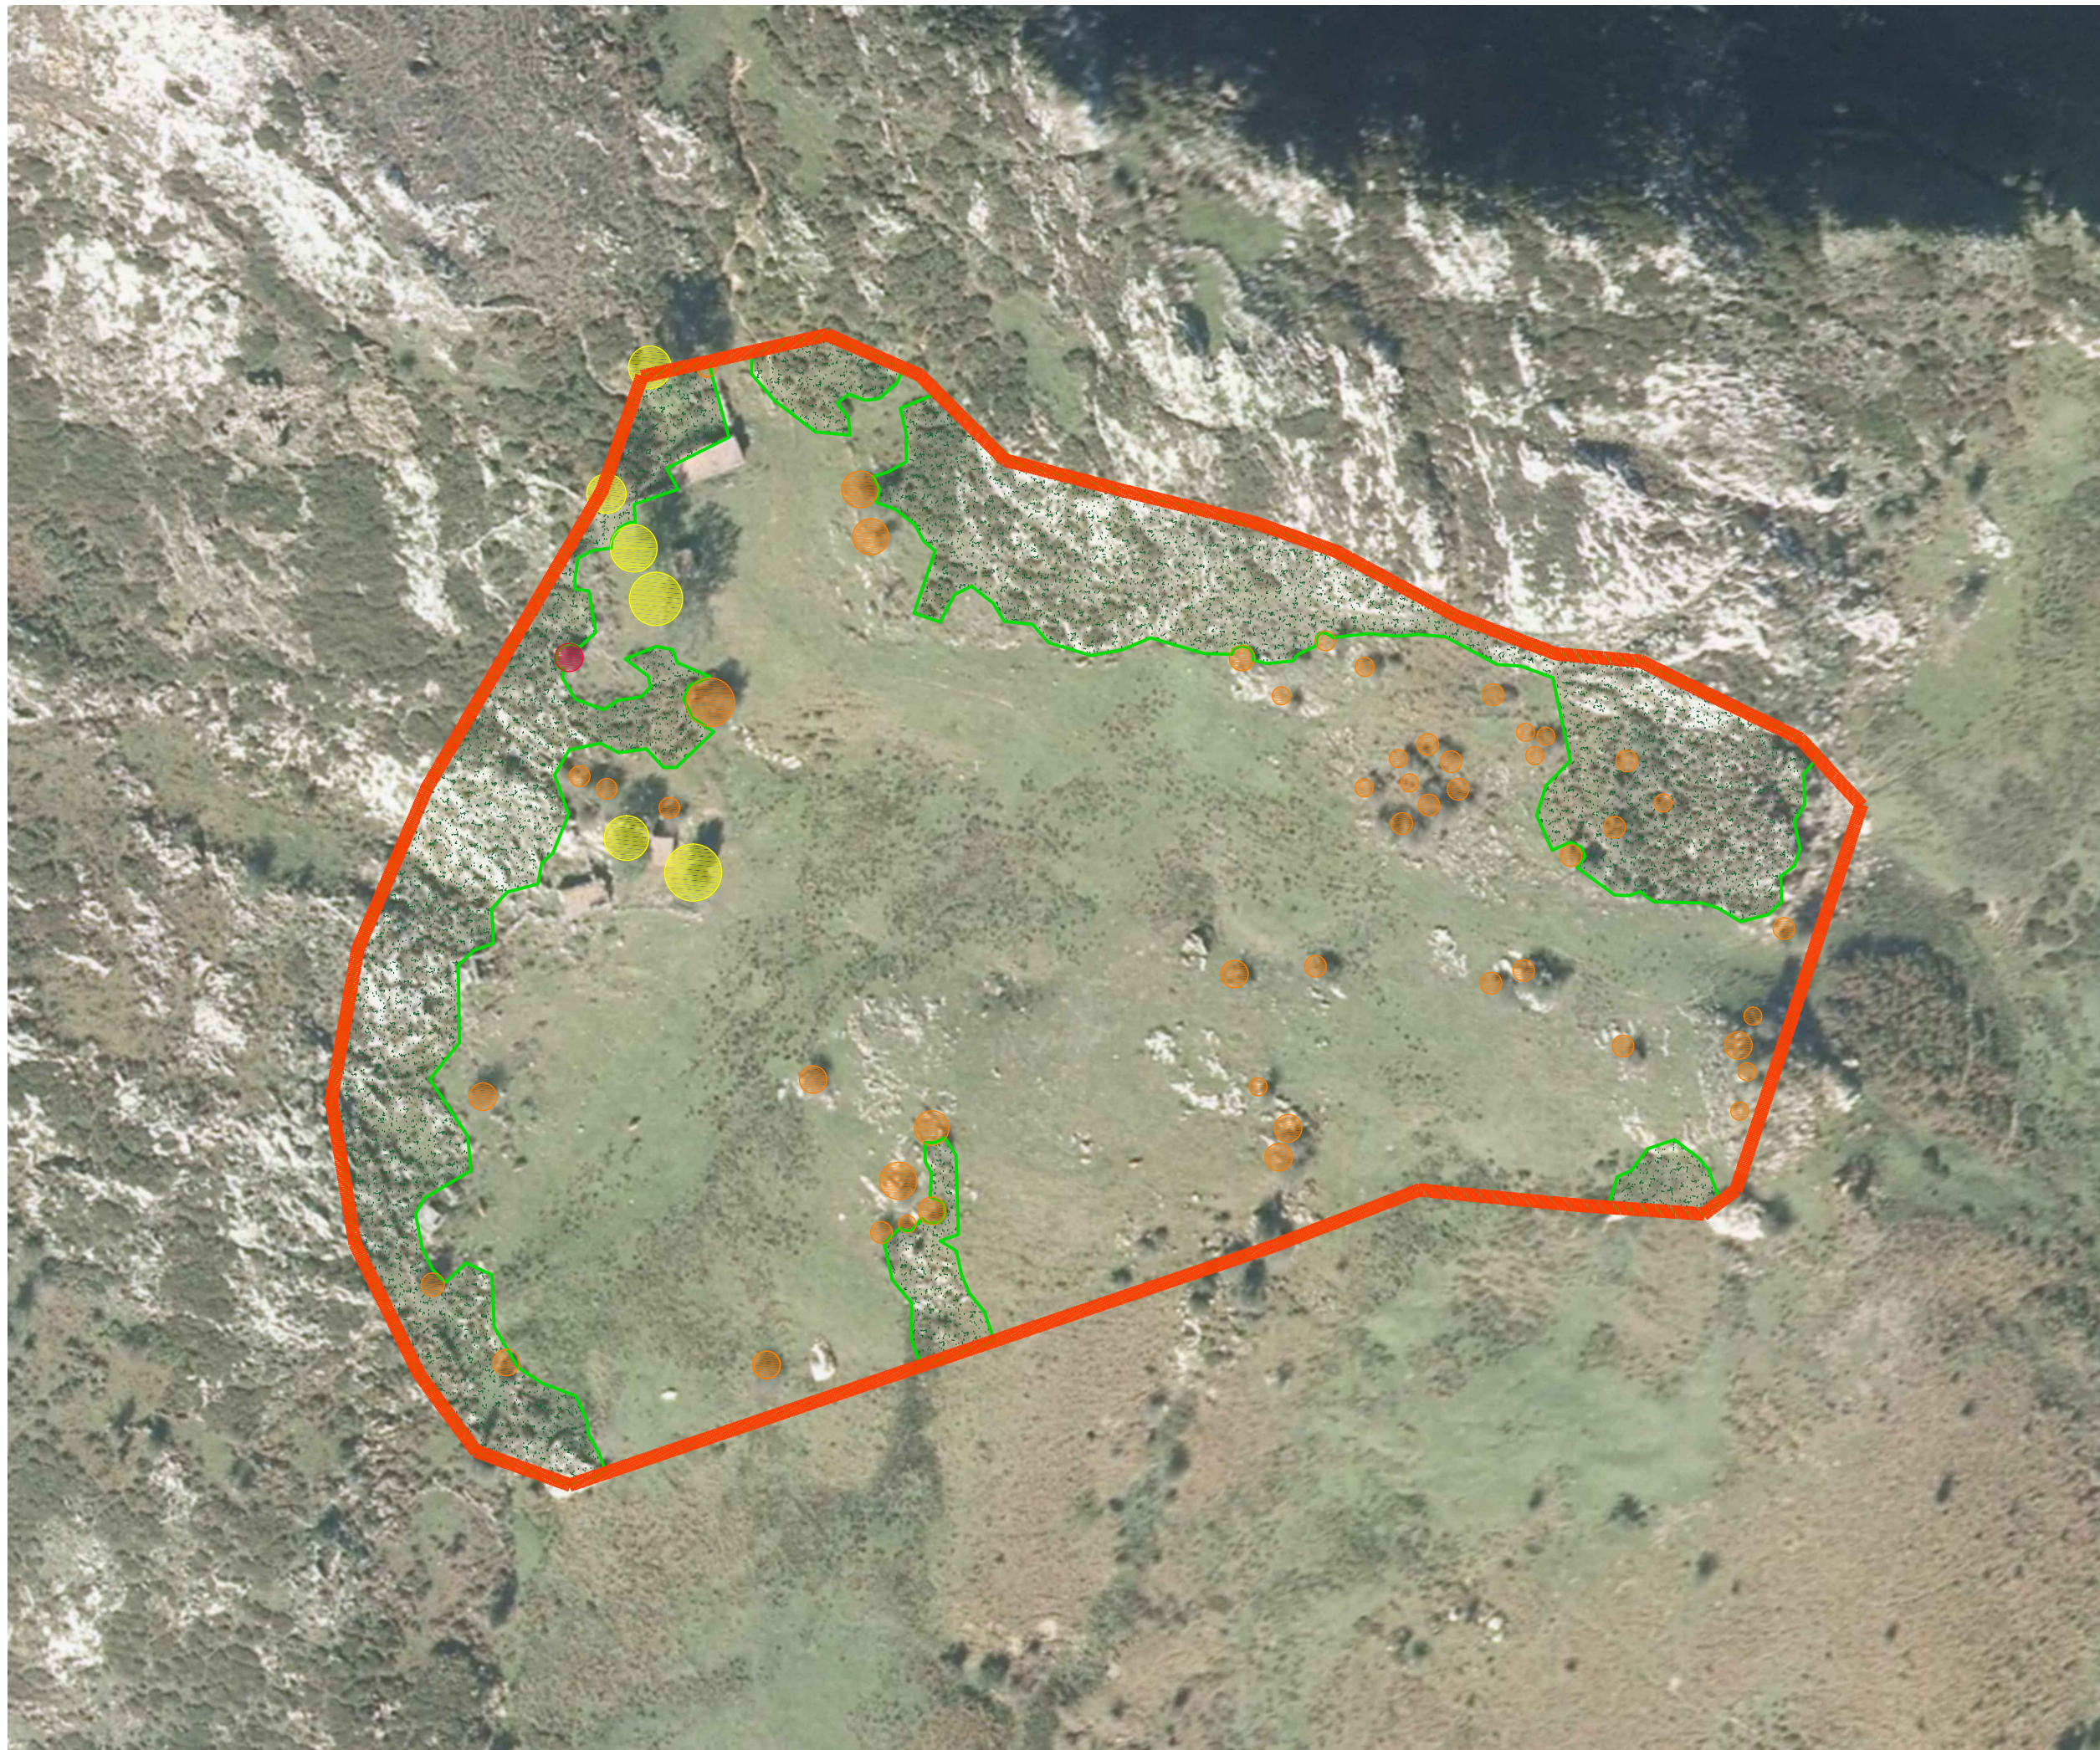

- TOJAL 
- AULAGAR 
- ESPINERA 
- FRESNO 
- ACEBO 

SE PRESENTA Y ADOPTA EN EL COMITÉ DE SEGUIMIENTO DEL PLAN DE ORDENACIÓN URBANA DEL TERRITORIO LOCAL QUE ES UNO DE LOS PLANES DE ORDENACIÓN URBANA DE LOS MUNICIPIOS DE LA COMUNIDAD AUTÓNOMA DE ASTURIAS, EN VIGENCIA DE LA LEY 1/2007, DE 15 DE MARZO, DE ORDENACIÓN URBANA DE ESPAÑA, CON SU MODIFICACIÓN REAL DECRETO 15/2018, DE 15 DE FEBRERO, DE ORDENACIÓN URBANA DE ESPAÑA, DE ACORDO CON LA LEY 1/2007, DE 15 DE MARZO, DE ORDENACIÓN URBANA DE ESPAÑA, EN SU ARTÍCULO 10.1, EN SU PÁRRAFO CUARTO, EN TODO LO QUE SE REFIERA A LOS PLANES DE ORDENACIÓN URBANA DE LOS MUNICIPIOS DE LA COMUNIDAD AUTÓNOMA DE ASTURIAS.

PROMOTOR
Ayuntamiento de Onís

EMPLAZAMIENTO
Majada de Soñín
Onís (ASTURIAS)

Abril 2018
Ref. UD-PD-2016-MAJADA SOÑÍN
Escala 1:1.000

05

DOC. APROBACIÓN INICIAL
INFORMACIÓN
MAPA DE VEGETACIÓN
MAJADA DE SOÑÍN DE ARRIBA

- TOJAL 
- ESPINERA 
- FRESNO 
- ACEBO 

EL PRESENTE DOCUMENTO ES COPIA DE SU ORIGINAL. EL DISEÑO DE ESTE MAPA HA SIDO REALIZADO POR JOSÉ PIS FERNÁNDEZ Y MARICARHERA OVIEDO, SOCIOS DE LA OFICINA DE ARQUITECTURA Y URBANISMO DOLMEN, S.L. AUTORIZACIÓN EXPRESA DE LOS AUTORES DEL MAPA EN TODO CASO POR MEANS QUALQUIER SOCIEDAD UNILATERAL DEL MAPA.